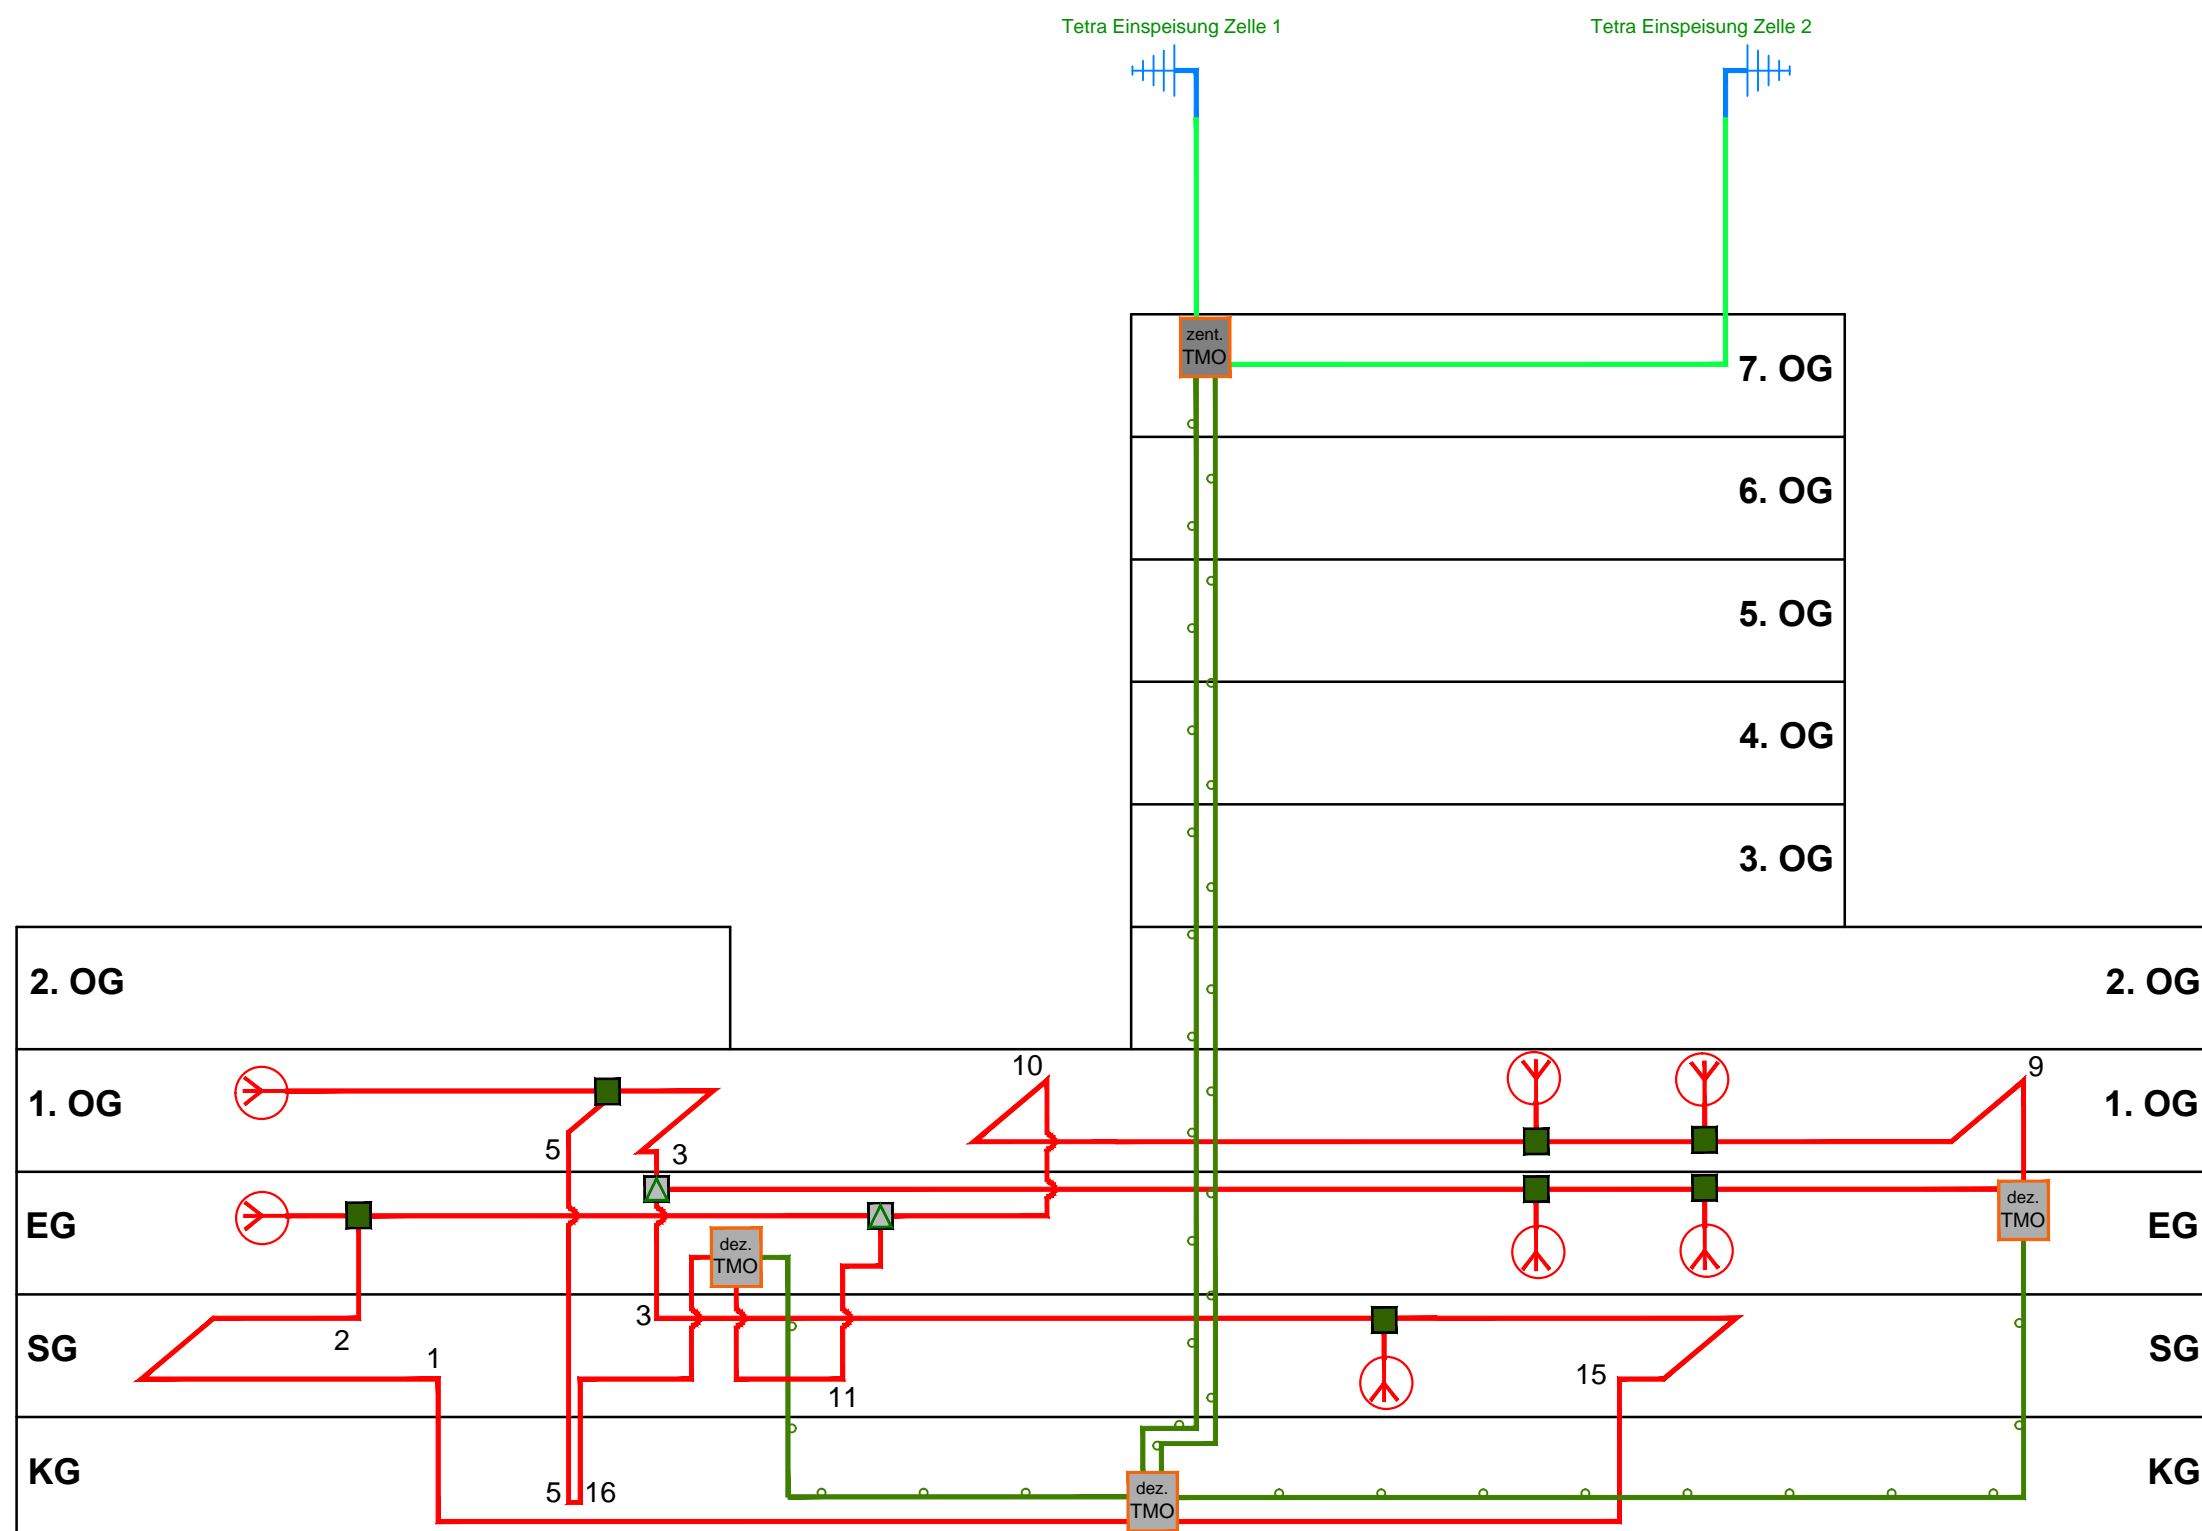

Legende

- 7/8" Strahlerkabel
- 1/2" HF-Kabel
- Monomode-Faser 12G E9/125
- E 90-Kabel JE-H(St)H 12x2x0,8 E90
-  Steigpunkt
-  Koppler 10 dB
-  Koppler 3 dB
-  Koppler 6 dB
-  Zentrale TMO
-  Dezentrale TMO
-  Zentrale OMU
-  Antenne - Procom CXL
-  Antenne - Procom HX
-  TETRA-Einspeisung
-  Sprechstelle / FW-Bedienfeld dig

 **BLICKLE & SCHERER**
Kommunikationstechnik

Digitale Objektversorgung

Projekt:

Planinhalt: Blockschaltbild digital	Plan-Nr.:	Index:	
	Gezeichnet	Geändert	Maßstab:
	Datum		o.M.
Name			

Blickle & Scherer Kommunikationstechnik GmbH & Co. KG
76149 Karlsruhe - Gewerbering 4-6
Tel.: 0721/9736-400 - Fax: 0721/9736-444 - E-Mail: info@bsk-world.de